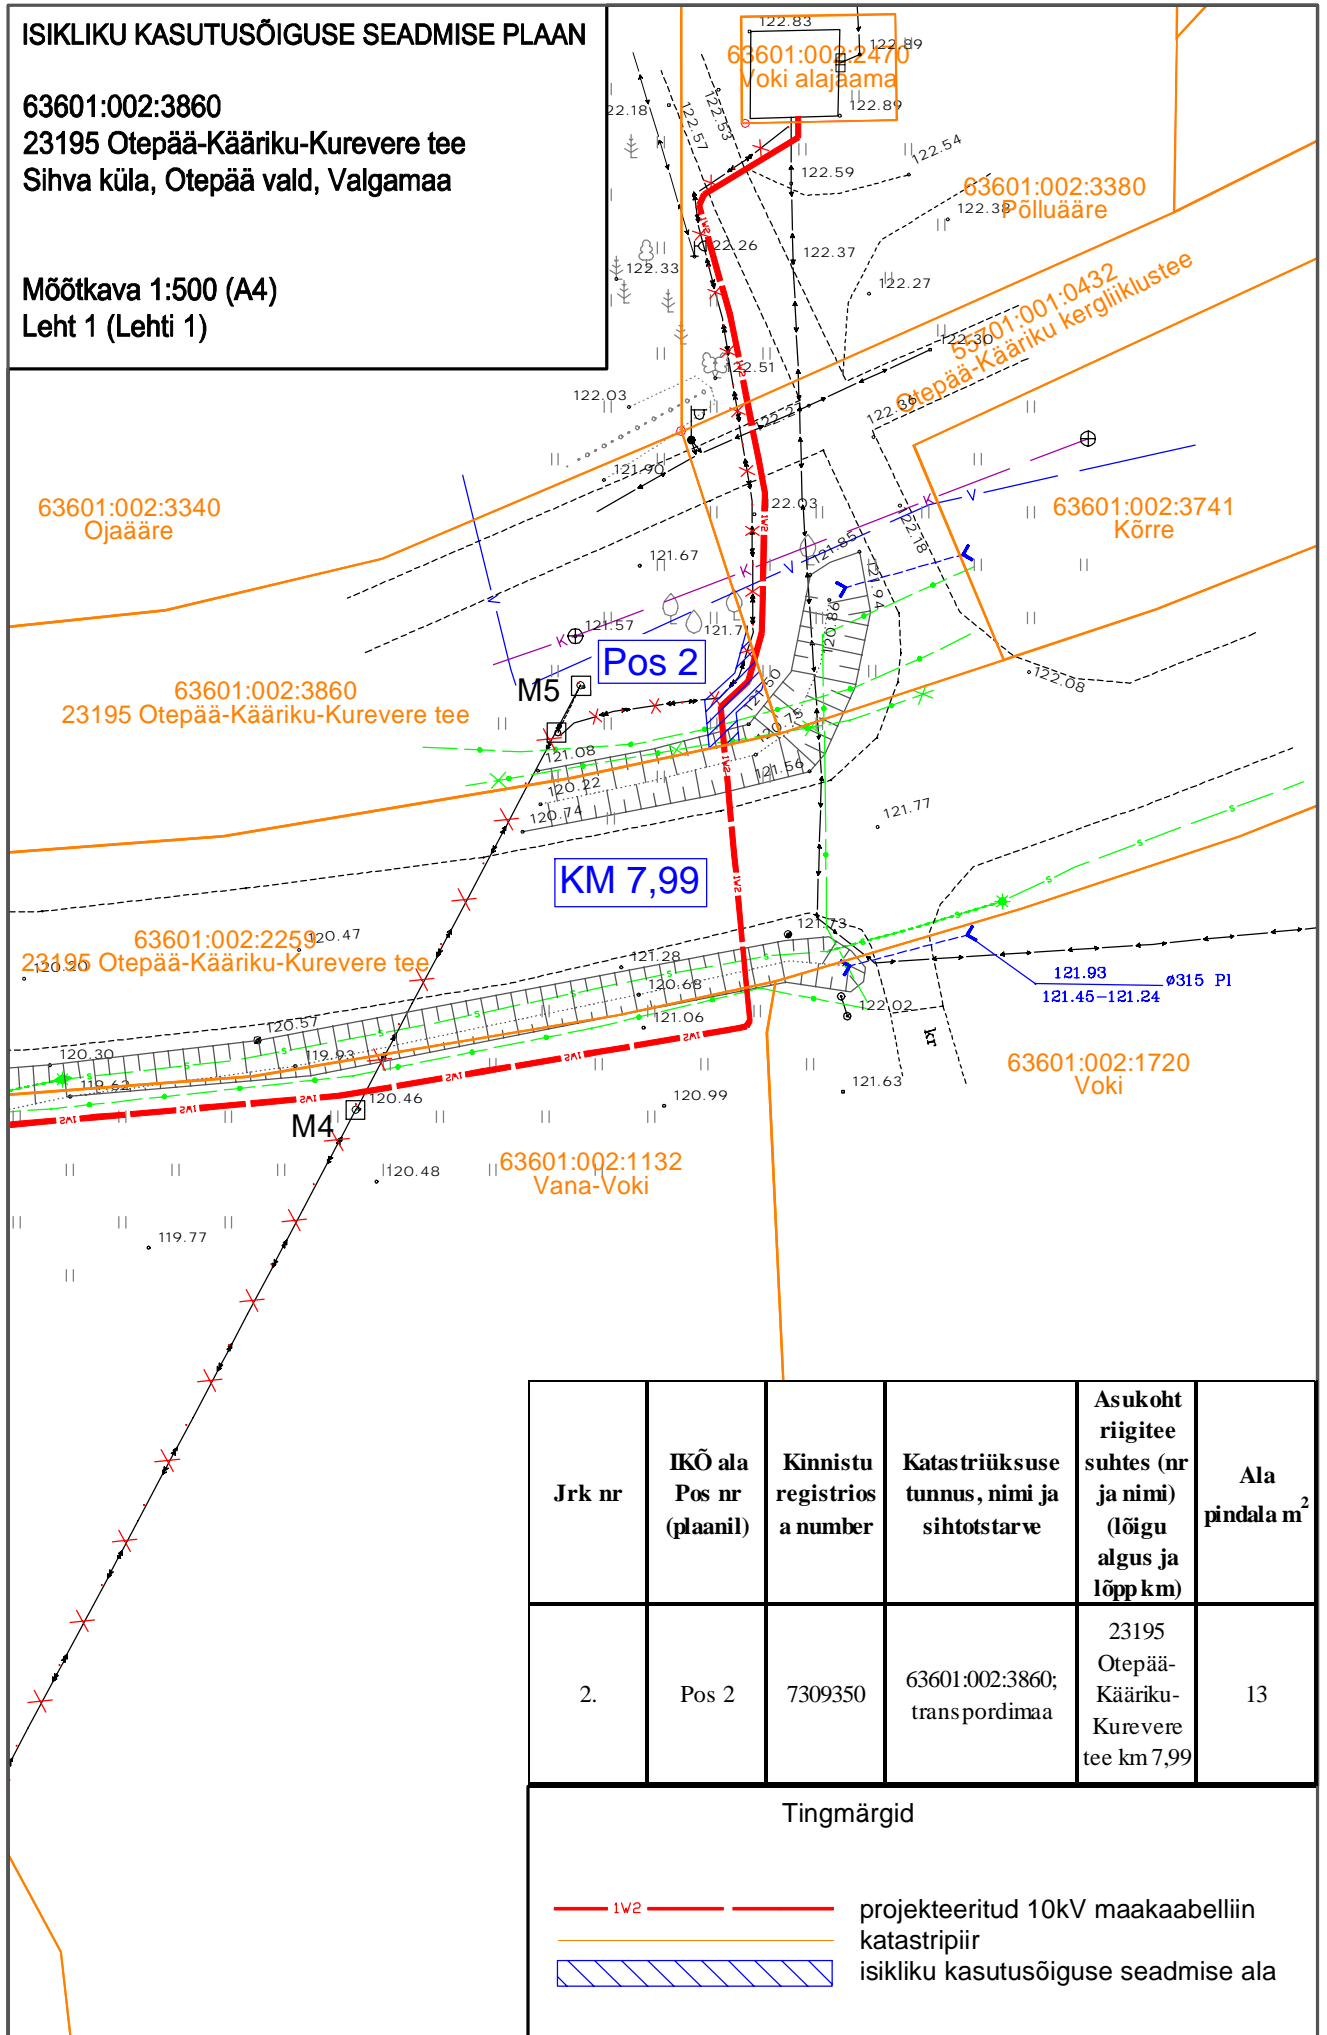

ISIKLIKU KASUTUSÕIGUSE SEADMISE PLAAN

63601:002:3860
23195 Otepää-Kääriku-Kurevere tee
Sihva küla, Otepää vald, Valgamaa

Mõõtkaava 1:500 (A4)
Leht 1 (Lehti 1)

Jrk nr	IKÕ ala Pos nr (plaanil)	Kinnistu registrios a number	Katastriüksuse tunnus, nimi ja sihtotstarve	Asukoht riigitee suhtes (nr ja nimi) (lõigu algus ja lõpp km)	Ala pindala m ²
2.	Pos 2	7309350	63601:002:3860; transportidamaa	23195 Otepää-Kääriku-Kurevere tee km 7,99	13

Tingmärgid

- 1W2 — projekteeritud 10kV maakaabelliin katastripiir
- isikliku kasutusõiguse seadmise ala